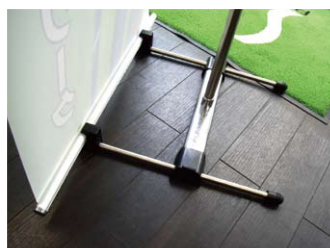

サンワのディスプレイ加工商品

スタンド式ポスター

店頭に、入り口に、ホールに展示場所を選ばないカラーポスター

収納式

立てかけ式

タペストリー

店頭広告に、展示会のアクセントに巻き取り式ですから持ち運びに便利です。

選べる生地素材

布系

ポンジ

のぼり、バナー等に最も多く使われている素材です。薄く、裏抜けが良いのが特徴です。

トロピカル

主にバナー・フラッグ・幕などに使用されます。ポンジよりも肉厚で、しっかりしています。少し硬めの生地です。

スエード

主にバナー・フラッグなどに使われます。ポンジよりも肉厚で、やわらかい風合いと、上品な光沢があります。高級感がある生地です。

トロマット

主に幕などに使われます。トロピカル・スエードより厚く丈夫で、耐久性があります。少し硬めの生地です。

ビニール系

ターポリン

主に幕などに使われます。ビニール素材なので水に強く耐久性がある生地です。

防災クロス

展示会・デパート等でのタペストリー・横断幕に最適なクロスです。バナー・店内装飾・タペストリー・横断幕等に利用できるクロスです。防災性能に優れた中厚手・ポリエステルベースの防災クロスです。タペストリーやロールスクリーン、懸垂幕などにご活用頂けます。

のぼり

道路沿いで、店頭で、展示会で目を見張るアピール力、収納簡単

防災クロス&ハトメ加工