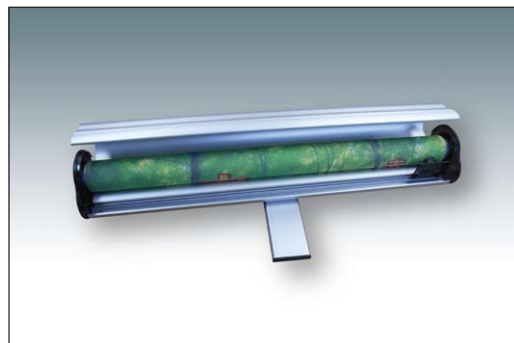

サンワのディスプレイ加工商品

スタンド式ポスター

店頭に、入り口に、ホールに展示場所を選ばないカラーポスター

収納式

立てかけ式

タペストリー

店頭広告に、展示会のアクセントに巻き取り式ですから持ち運びに便利です。

選べる生地素材

布系

ポンジ

のぼり、バナー等に最も多く使われている素材です。薄く、裏抜けが良いのが特徴です。

トロピカル

主にバナー・フラッグ・幕などに使用されます。ポンジよりも肉厚で、しっかりしています。少し硬めの生地です。

スエード

主にバナー・フラッグなどに使われます。ポンジよりも肉厚で、やわらかい風合いと、上品な光沢があります。高級感がある生地です。

トロマット

主に幕などに使われます。トロピカル・スエードより厚く丈夫で、耐久性があります。少し硬めの生地です。

ビニール系

ターポリン

主に幕などに使われます。ビニール素材なので水に強く耐久性がある生地です。

防災クロス

展示会・デパート等でのタペストリー・横断幕に最適なクロスです。バナー・店内装飾・タペストリー・横断幕等に利用できるクロスです。防災性能に優れた中厚手・ポリエステルベースの防災クロスです。タペストリーやロールスクリーン、懸垂幕などにご活用頂けます。

のぼり

道路沿いで、店頭で、展示会で目を見張るアピール力、収納簡単

防災クロス&ハトメ加工